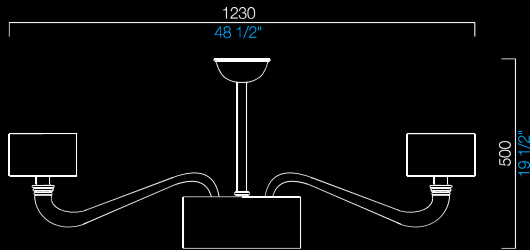

Tamtam

Barovier & Toso
2010

7131/12