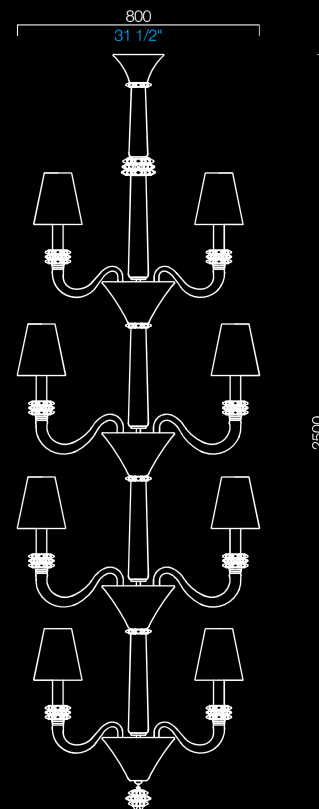

Torpedo Amsterdam

Barovier & Toso
2010

7142/09

7142/12

7142/18

152

COLORI DISPONIBILI AVAILABLE COLORS

CC
cristallo
crystal

BB
bianco
white

NN
nero
black