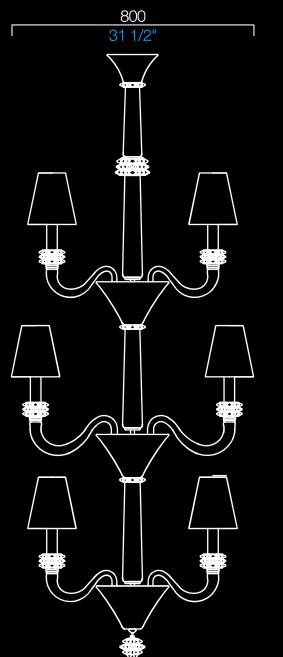

Torpedo Amsterdam

Barovier & Toso
2010

7142/09

7142/12

7142/18

152

COLORI DISPONIBILI AVAILABLE COLORS

CC
cristallo
crystal

BB
bianco
white

NN
nero
black