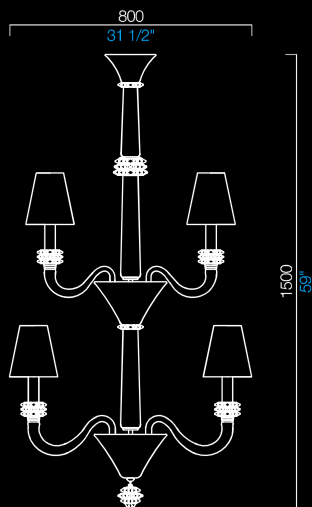

Torpedo Amsterdam

Barovier & Toso
2010

7142/09

7142/12

7142/18

152

COLORI DISPONIBILI AVAILABLE COLORS

CC
cristallo
crystal

BB
bianco
white

NN
nero
black