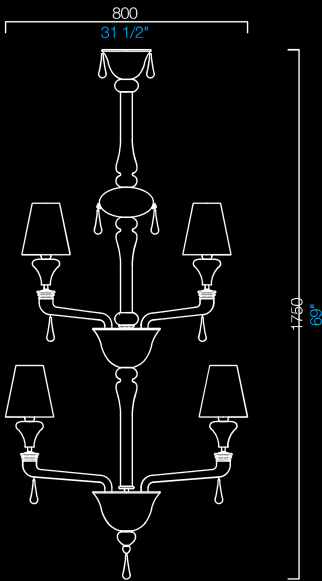

# Torpedo Nevada

Barovier & Toso  
2010

7141/09

7141/12

7141/18

146

**COLORI DISPONIBILI**  
AVAILABLE COLORS

CC  
cristallo  
crystal