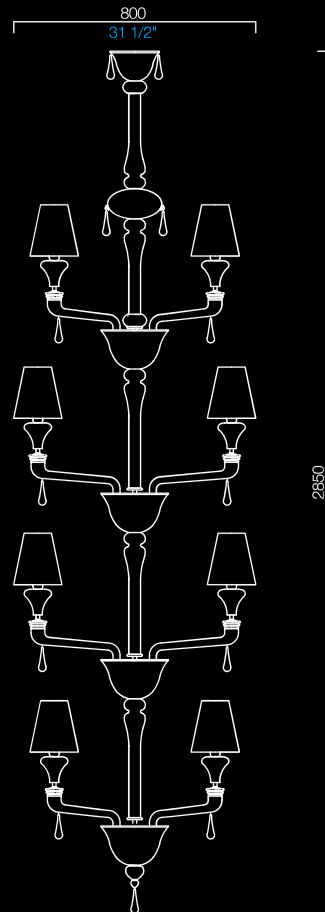

# Torpedo Nevada

Barovier & Toso  
2010

7141/09

7141/12

7141/18

146

**COLORI DISPONIBILI**  
AVAILABLE COLORS

CC  
cristallo  
crystal