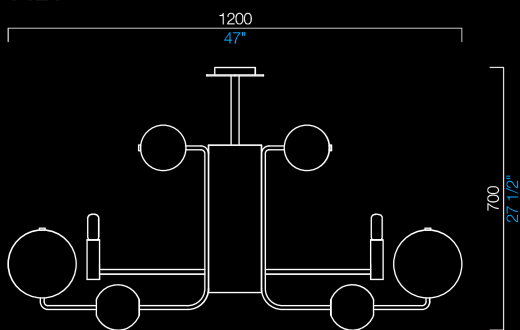

Cuvée

Giorgia Brusellini
2010

7146/02

7121

7122

16

7123

7124