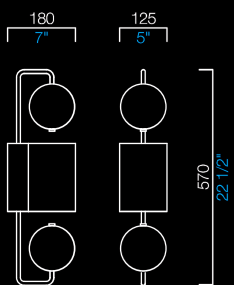

Cuvée

Giorgia Brusellini
2010

7146/02

7121

7122

16

7123

7124