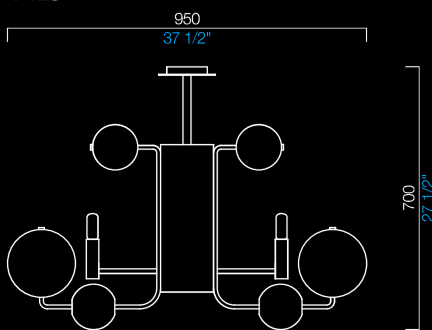

Cuvée

Giorgia Brusellini
2010

7146/02

7121

7122

16

7123

7124