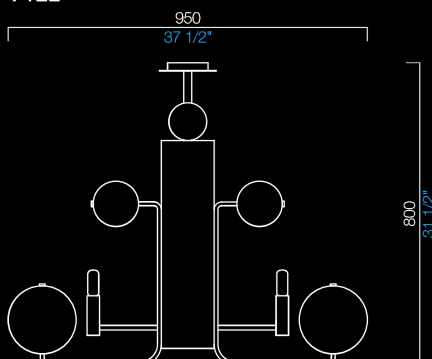

Cuvée

Giorgia Brusellini
2010

7146/02

7121

7122

16

7123

7124