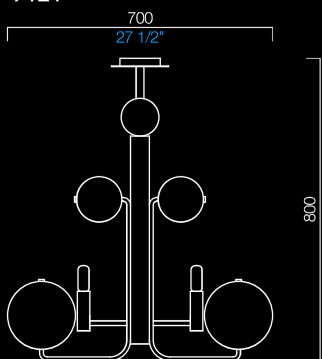

Cuvée

Giorgia Brusellini
2010

7146/02

7121

7122

16

7123

7124