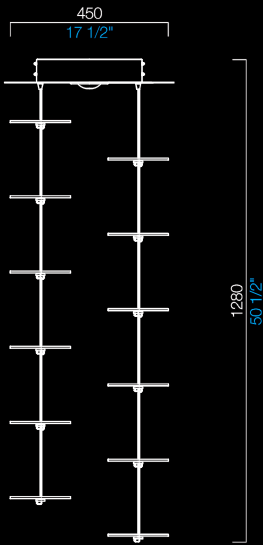

Exagon

Barovier & Toso
2010

7125

7126

7127

7128

COLORI DISPONIBILI
AVAILABLE COLORS

CC
cristallo
crystal